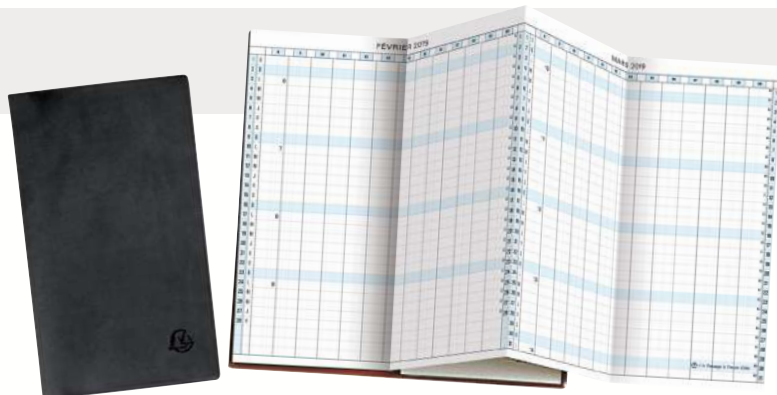

Référence	Couleur	Format
421 7661	Noir	8 X 17,5 cm