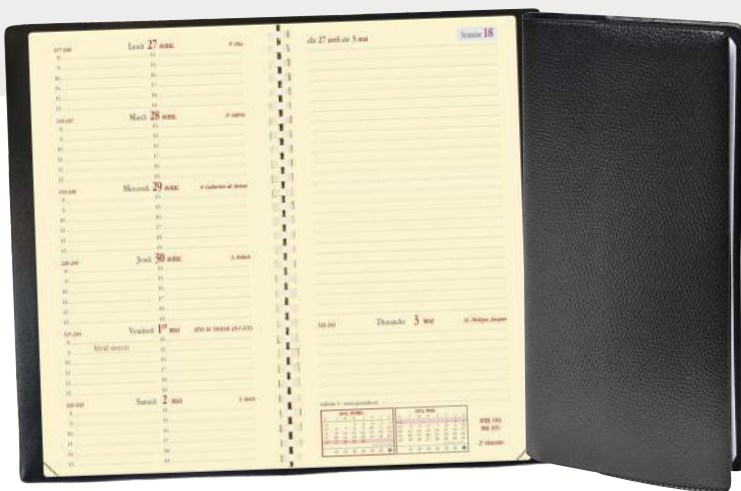

La semaine à l'horizontale avec une page de notes complète

QUOVADIS Semainier ITALNOTE S

- Grille 1 semaine sur 1 page
- 2 pages de notes
- Couverture Impala PVC grainé
- Spirale PVC
- Papier ivoire
- Répertoire
- Atlas couleur

Référence	Couleur	Format
400 4010	■ Noir	8,8 x 17 cm