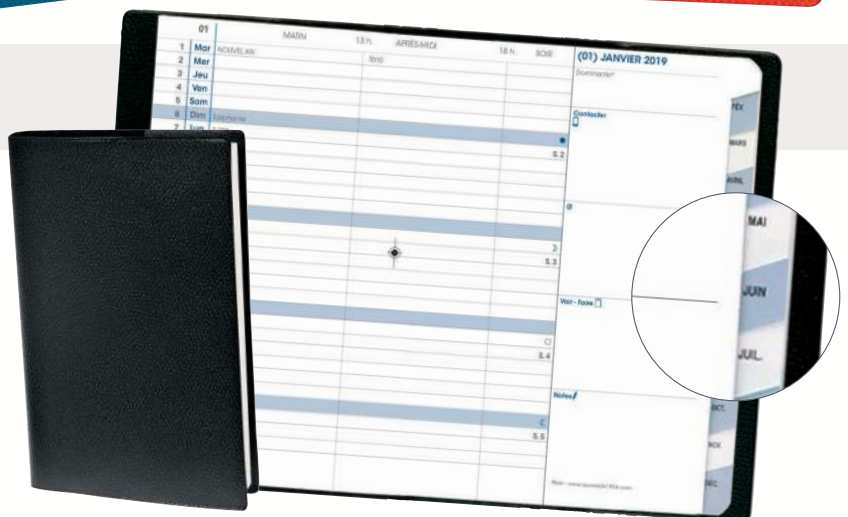

Le planning mensuel extra-plat

QUO VADIS Agenda mensuel PLAIN

- Grille 1 mois sur 2 pages
- Indexage des mois
- Couverture PVC grainé
- Répertoire amovible
- 6 pages d'infos pratiques

Référence	Couleur	Format
398 2788	■ Noir	10 x 15 cm