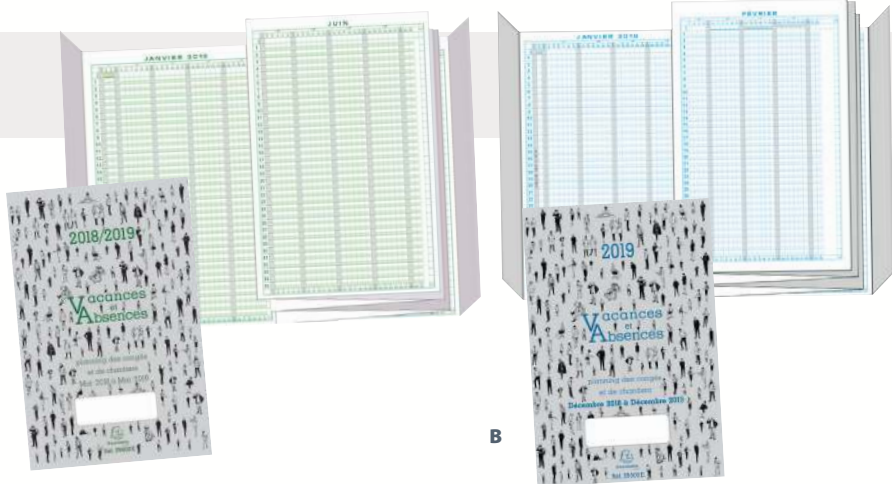

Idéal pour le suivi du personnel

Planning CONGÉS et ABSENCES

- 6 mois sur une face
- Accordéon carton souple
- Capacité maximum 35 personnes
- Format plié 20 x 29,7 cm

Référence   Format
(A) 424 5021 De mai à mai
(B) 372 9096 De décembre à décembre

Idéal pour le suivi des congés d'un service

Planning millésimé MURAL CONGÉS et ABSENCES

- 1 case par jour
- 12 mois sur une face
- Imprimé sur carton semi-rigide pelliculé permettant l'écriture et l'effaçage avec tout marqueur effaçable à l'eau ou à sec
- Capacité maximum de 32 personnes
- 4 œillets pour suspension

Référence   Format
476 0415   60 x 99 cm