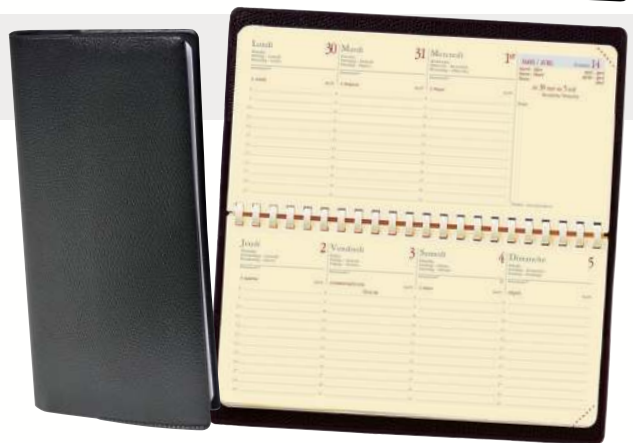

Le format long spiralée à l'italienne

QUO VADIS Semainier PLANITAL

- Grille 1 semaine sur 2 pages
- Couverture impala PVC grainé
- Reliure spiralée
- Papier ivoire
- Atlas couleur
- Répertoire

Référence	Couleur	Format
432 6912	■ Noir	8,8 x 17 cm