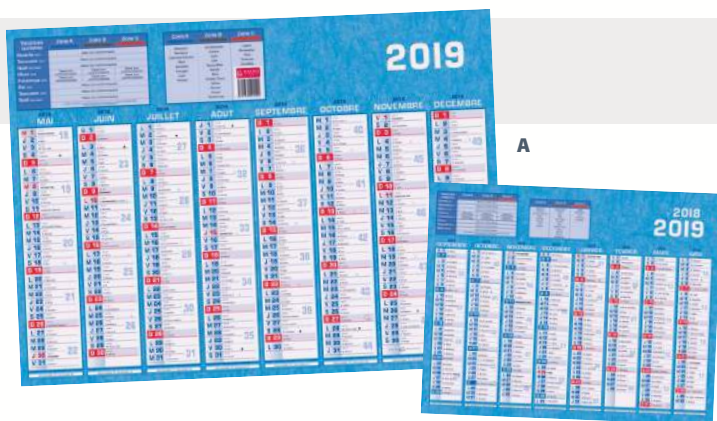

BOUCHUT Calendrier **QUARANTOR** et **LUNOR**
Editeur et fabricant français Depuis 1897

- 7 mois recto/verso
- Semaines numérotées
- Congés scolaires
- Lunaisons
- Quantièmes

Référence	Format
Grille 7 mois	
(A) 507 9753	21 x 26,5 cm
(B) 407 2302	40,5 x 55 cm

MOINS CHER PAR LOT !	
Référence par lot	LOT DE 25
820 161	
818 044	

Idéal pour anticiper le changement d'année

BOUCHUT Calendrier **SCOLAIRE 16 MOIS**
Editeur et fabricant français Depuis 1897

- 8 mois recto/verso
- Septembre à Décembre
- Semaines numérotées
- Congés scolaires

Référence	Format
(A) 475 9335	40 x 55 cm
(B) 565 8498	21 x 26,5 cm