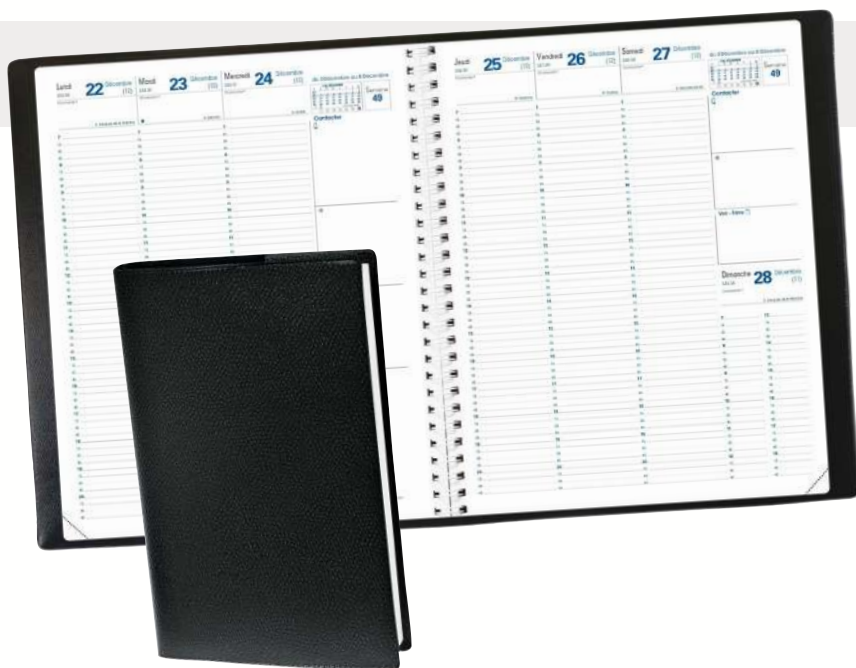

Rendez-vous par 1/4 d'heure

QUO VADIS Semainier EUREQUART

- Grille Planing® 1 semaine sur 2 pages
- RDV par 1/4 d'heure
- 13 mois de décembre à décembre
- Couverture PVC grainé
- Spirale métal blanc
- Répertoire
- Atlas couleur
- 10 pages de renseignements utiles

Référence	Couleur	Format
427 3686	■ Noir	24 x 30 cm