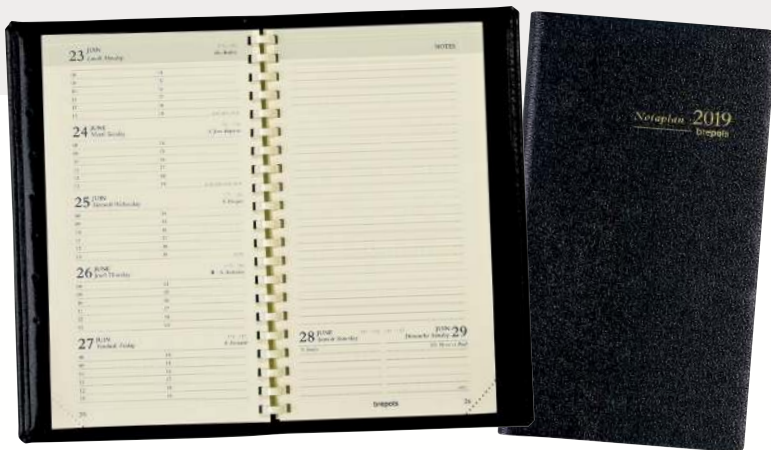

Référence	Couleur	Format
398 2788	■ Noir	10 x 15 cm

Une lecture directe et claire de la semaine

brepols Semainier INTERPLAN

- Grille 1 semaine sur 2 pages
- Couverture PVC
- Reliure spiralée PVC
- Papier ivoire
- Impression 2 couleurs
- Bilingue
- Répertoire
- Atlas couleur 16 pages
- Plans métro et RER

Référence	Couleur	Format
434 8908	■ Noir	9 x 16 cm

Pratique avec ses plans et son large espace pour les notes

brepols Semainier NOTAPLAN

- Grille 1 semaine sur 2 pages + notes
- Couverture PVC
- Reliure spiralée PVC
- Papier ivoire
- Impression 2 couleurs
- Bilingue
- Répertoire
- Atlas couleur 16 pages
- Plans métro et RER