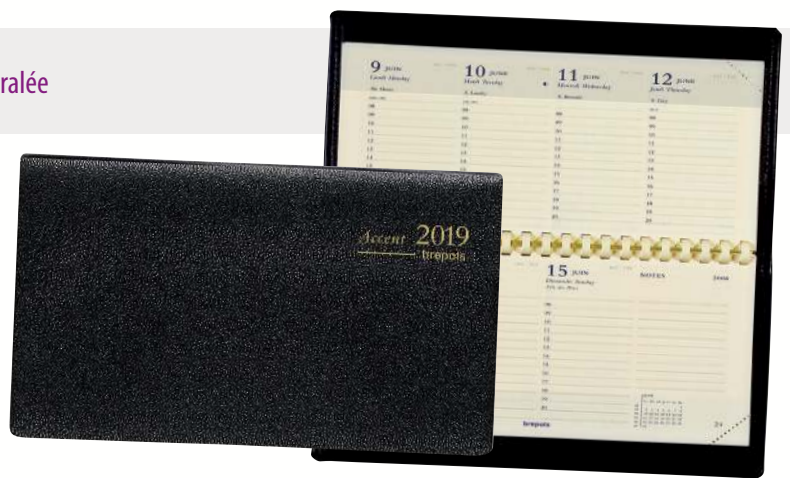

Le format à l'italienne

Semainier TEMPOREL

- Grille 1 semaine sur 2 pages
- Couverture PVC
- Broché
- Papier ivoire

Référence	Couleur	Format
324 0882	Noir	16 x 8,5 cm

Pliage accordéon 15 volets

Semainier EXAPLAN

- Grille 1 mois sur 2 pages
- Couverture PVC
- Impression bicolore
- Répertoire amovible

Référence	Couleur	Format
421 7661	Noir	8 X 17,5 cm

Le format à l'italienne haut de gamme en version spiralée

brepols Semainier ACCENT

- Grille 1 semaine sur 2 pages
- Couverture PVC
- Reliure spiralée PVC
- Papier ivoire
- Impression 2 couleurs
- Bilingue
- Répertoire
- Atlas couleur 16 pages
- Plans métro et RER

Référence	Couleur	Format
425 3877	■ Noir	9 x 16 cm