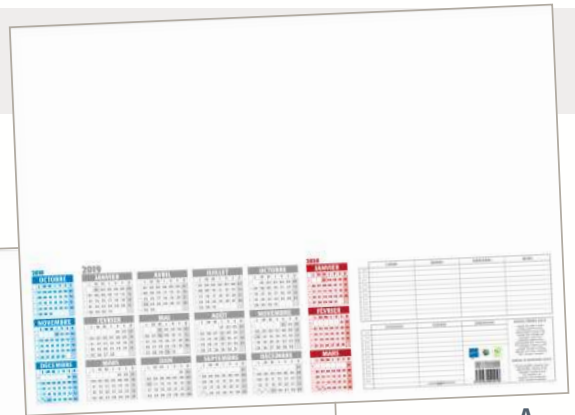

BOUCHUT Sous-mains **MILLÉSIMÉ** et **PERPÉTUEL**
Éditeur et fabricant français Depuis 1897

- Quadrillé
- 25 feuillets encollés
- Large espace pour les notes

A