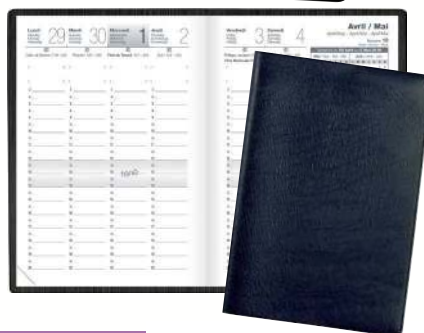

Référence	Couleur	Format
364 7907	Noir	9 X 18 cm

Les basiques

Référence	Couleur	Format
417 2949	Noir	9 x 13 cm
325 7055	Noir	10 X 15 cm
Répertoire 32 pages encochées		
134 030	Noir	9 x 13 cm
134 032	Noir	10 X 15 cm

Semainier ÉCONOMIQUE

- Grille 1 semaine sur 2 pages
- Couverture PVC grainé
- 16 pages de renseignements utiles
- Multilingue
- 4 langues

Un petit format ultra pratique

Agenda FERMOIR

- Grille 2 jours sur 1 page
- Broché
- Coins perforés
- Papier ivoire
- Fourni avec un crayon
- Coloris assortis livrés indifféremment