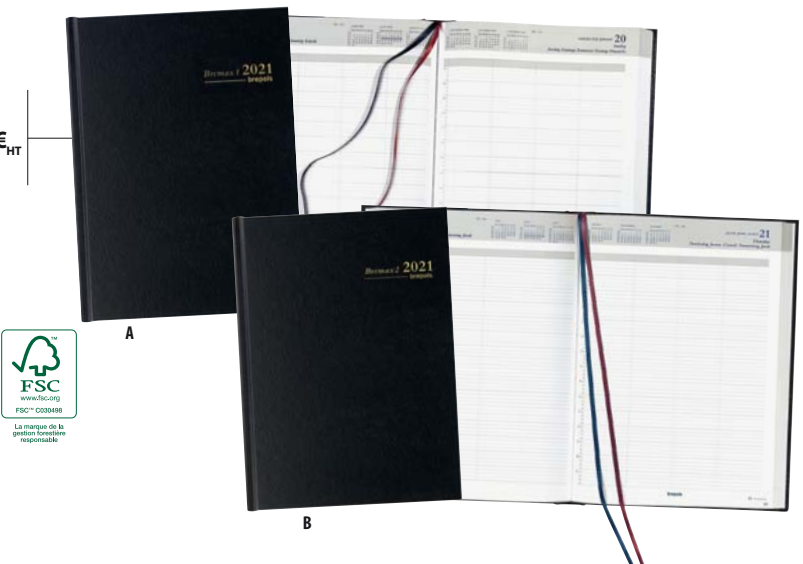

brepols Agenda BREMAX

- Grille 1 jour : à la page (Bremax 1) ou sur 2 pages (Bremax 2)
- Couverture cartonnée
- Reliure collée et cousue
- Multilingue
- 2 signets
- Tranchefile
- Format 21 x 29 cm

À partir de
22,39€^{HT}
UNITAIRE