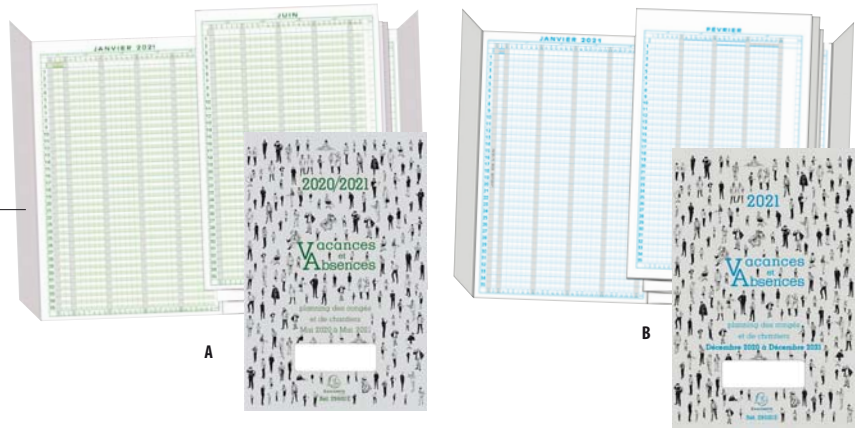

Chaque mois, retrouvez une île paradisiaque

BOUCHUT Calendrier annuel DESTINATION DE RÊVE

- Janvier à décembre
- 1 page par mois

8,09€
UNITAIRE

Référence	Format (cm)	PRIX UNITAIRE € HT
111 6553	30 x 30	8,09

Idéal pour le suivi du personnel

Planning CONGÉS et ABSENCES

- 6 mois sur une face
- Accordéon carton souple
- Capacité maximum 35 personnes
- Format plié 20 x 29,7 cm

7,39€^{HT}
UNITAIRE

Référence	Description	PRIX UNITAIRE € HT
A 424 5021	Mai à mai	7,39
B 372 9096	Décembre à décembre	7,39