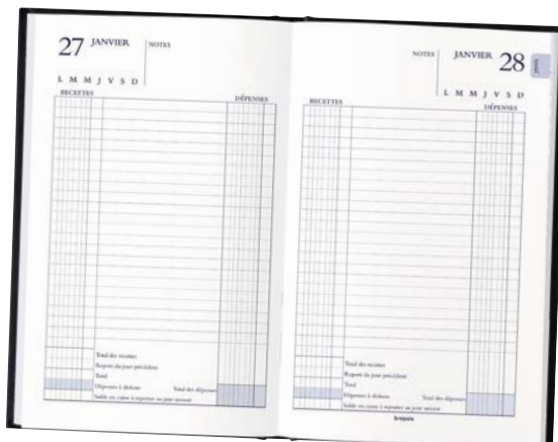

Pour un suivi pratique des mouvements de caisse au jour le jour

**brepols Agenda
PERPÉTUEL DE
CAISSE**

- Couverture cartonnée avec marquage
- Réglure euros/centimes avec reports
- 1 jour par page
- Impression bleue sur papier 70 g

Référence	Couleur	14,8 x 21	PRIX UNITAIRE € HT
690 2370	Noir	Classeur	9,99

9,99€^{HT}
UNITAIRE