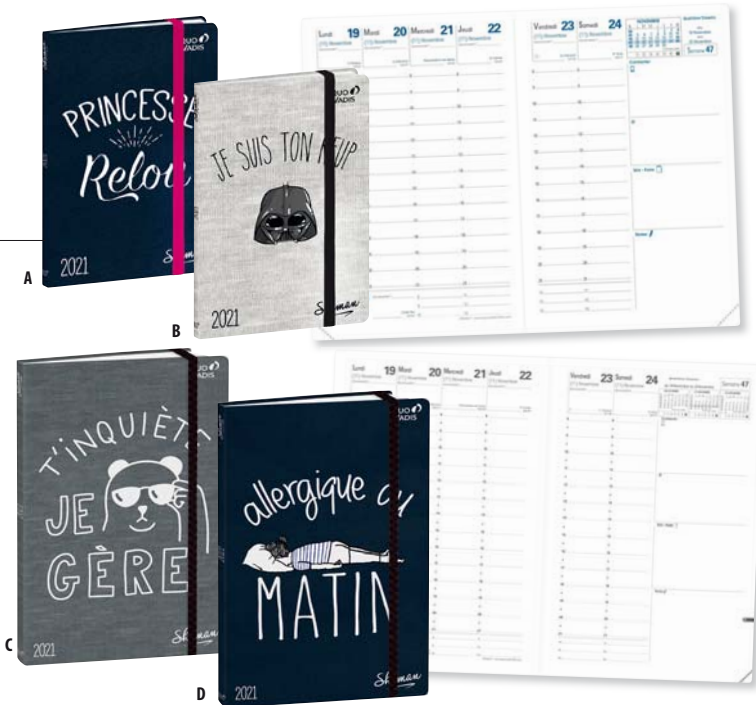

- Grille 1 semaine sur 2 pages
- Couverture PVC grainé
- Multilingue (4 langues)
- 16 pages de renseignements utiles

À partir de
3,69€^{HT}
UNITAIRE

Référence	Couleur	Format (cm)	PRIX UNITAIRE € HT
Reliure cousue			
413 5617	■ Noir	16 x 16	3,69
365 5593	■ Noir	16 x 24	3,89
362 2653	■ Noir	21 x 27	3,99
461 6613	■ Noir	21 x 29,7	4,99
Répertoire 32 pages encochées			
134 033	■ Noir	16 x 16	1,19
134 034	■ Noir	16 x 24	1,19
134 035	■ Noir	21 x 27	1,29

Semainiers de bureau

La référence de la fantaisie

QUO VADIS Semainier
DEPUIS 1956 **SHAMAN**

- Agenda Planing® : la semaine sur 2 pages
- Couverture polypropylène
- 13 mois de décembre à décembre
- Reliure cousue
- Atlas couleur

À partir de
14,29€^{HT}
UNITAIRE

Référence	Description	Format (cm)	PRIX UNITAIRE € HT
A 111 6571	Affaires	10 x 15	14,29
B 111 6572	Affaires	10 x 15	14,29
C 111 6573	Ministre	16 x 24	22,49
D 111 6575	Ministre	16 x 24	22,49