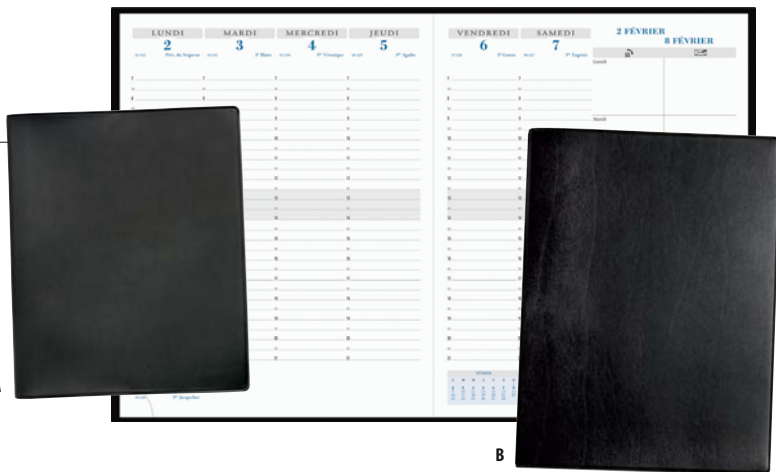

Semainiers de bureau

Clair et fonctionnel

EXACOMPTA PARIS Semainier HORIZON

- Grille 1 semaine sur 2 pages
- Couverture PVC
- Espace pour les notes
- Répertoire

À partir de
14,59€^{HT}
UNITAIRE

Référence	Couleur	Format (cm)	PRIX UNITAIRE € HT
Horizon 22			
A 333 3744	■ Noir	18,5 x 22,5	14,59
Horizon 27			
B 479 4606	■ Noir	21 x 27	16,59