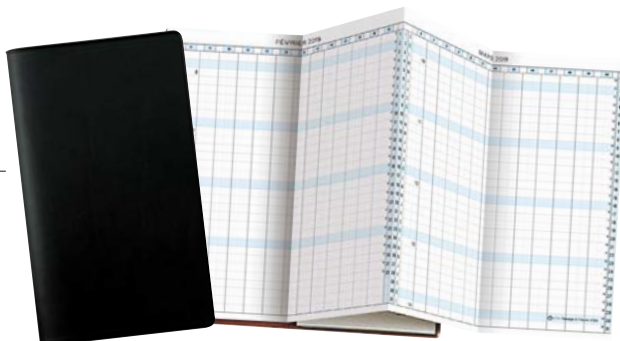

Pliage accordéon 15 volets

Semainier EXAPLAN

- Grille 1 mois sur 2 pages
- Couverture PVC

- Impression bicolore
- Répertoire amovible

Référence	Couleur	Format (cm)	PRIX UNITAIRE € HT
421 7661	Noir	8 x 17,5	3,39

3,39€^{HT}
UNITAIRE