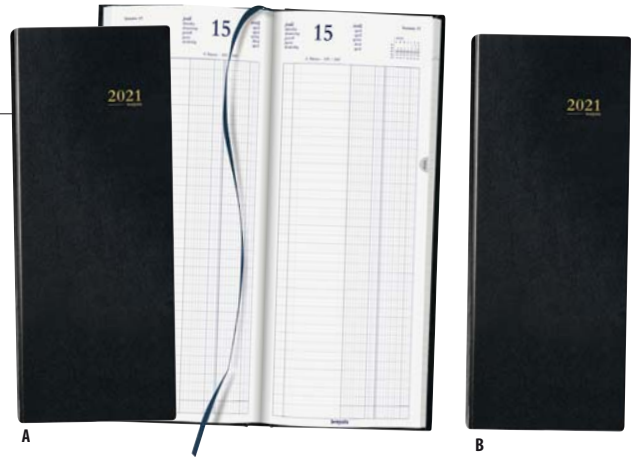

En 1 ou 2 volumes

brepols Agenda de banque LONG

- Grille 1 jour sur 2 pages
- Réglure euros et cents
- Couverture cartonnée simili cuir
- Coins perforés
- Reliure cousue avec signet
- Papier blanc
- Multilingue

À partir de
27,89€^{HT}
UNITAIRE

Référence	Couleur	Description	Format (cm)	PRIX UNITAIRE € HT
A 401 5890	Noir	1 volume	15,4 x 33	27,89
B 327 7998	Noir	2 volumes	15 x 34	30,69