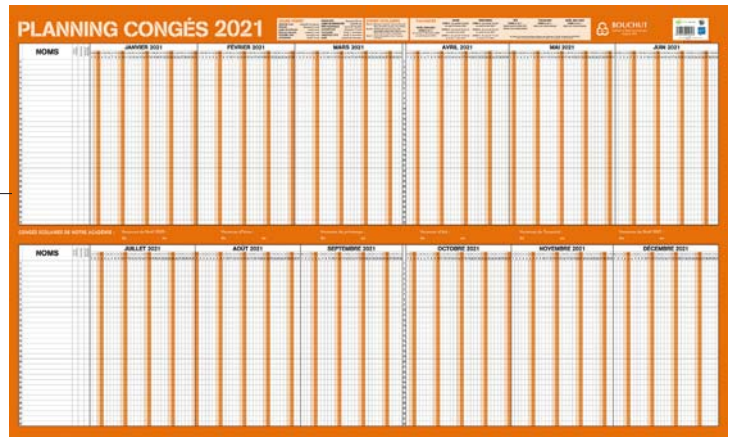

BOUCHUT Planning millésimé MURAL CONGÉS et ABSENCES

- 1 case par jour
- 12 mois sur une face
- Imprimé sur carton semi-rigide pelliculé permettant l'écriture et l'effaçage avec tout marqueur effaçable à l'eau ou à sec
- Capacité maximum de 32 personnes
- 4 œilletons pour suspension

19,49€^{HT}
UNITAIRE