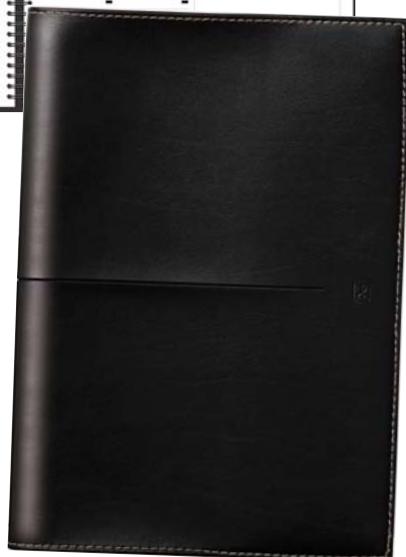

Référence	Couleur	Format (cm)	PRIX UNITAIRE € HT
111 0722	Noir	21 x 27	16,89

Un semainier professionnel au look chic et raffiné

**Semainier
VOYAGE**

- 1 semaine sur 2 pages
- Couverture en toile enduite façon cuir
- Élastique rond de fermeture ton sur ton
- Porte-cartes intégré
- Spirale

À partir de
18,09€^{HT}
UNITAIRE

B

A

Référence	Couleur	Format (cm)	PRIX UNITAIRE € HT
A 101 3125	Noir	21 x 27	24,90
B 111 0728	Noir	15 x 21	18,09

Un large espace pour les notes en bas de page

 **Semainier de poche
BABY CROCO**