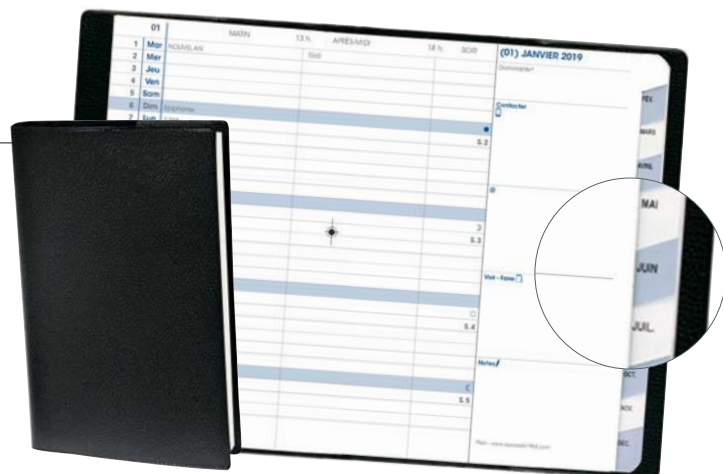

9,39€^{HT}
UNITAIRE

Référence	Couleur	Format (cm)	PRIX UNITAIRE € HT
101 3298	Assortiment	9 x 16	9,39

Le planning mensuel extra-plat

QUO VADIS Agenda mensuel PLAIN

- Grille 1 mois sur 2 pages
- Indexage des mois
- Couverture PVC grainé
- Répertoire amovible
- 6 pages d'infos pratiques

5,99€^{HT}
UNITAIRE

Référence	Couleur	Format (cm)	PRIX UNITAIRE € HT
398 2788	Noir	10 x 15	5,99

Semainiers de poche

Une lecture directe et claire de la semaine

brepols Semainier INTERPLAN

- Grille 1 semaine sur 2 pages
- Couverture PVC
- Reliure spiralée PVC
- Papier ivoire
- Impression 2 couleurs
- Bilingue
- Répertoire
- Atlas couleur 16 pages
- Plans métro et RER