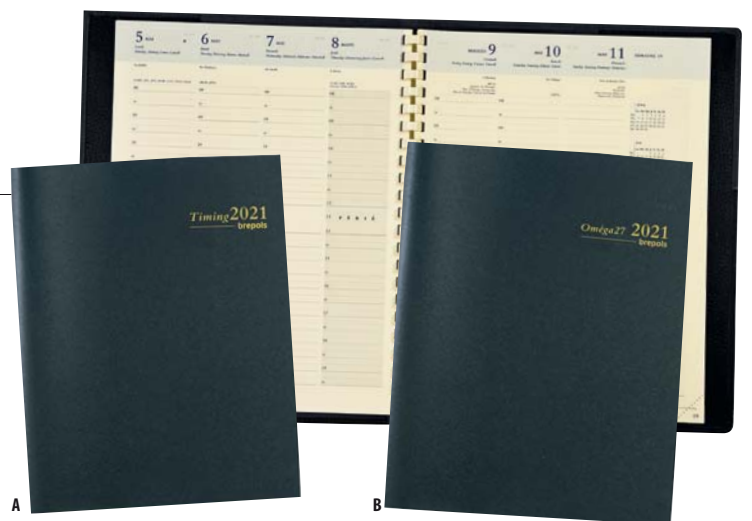

Les B asiques
Un semainier professionnel sobre et bien structuré
Office Agenda DEPOT SPIRALÉ

- Grille 1 semaine sur 2 pages
- Couverture souple PVC
- Coins perforés
- Spirale PVC
- Papier ivoire
- Multilingue
- Atlas couleur

À partir de
10,89€^{HT}
UNITAIRE

Référence	Couleur	Format (cm)	PRIX UNITAIRE € HT
A 431 4564	■ Noir	17 x 22	10,89
B 353 1933	■ Noir	21 x 27	12,19