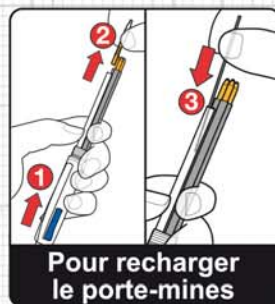

Pour recharger
le porte-mines

3 encres
classiques
+ 2 mines
0,7mm HB