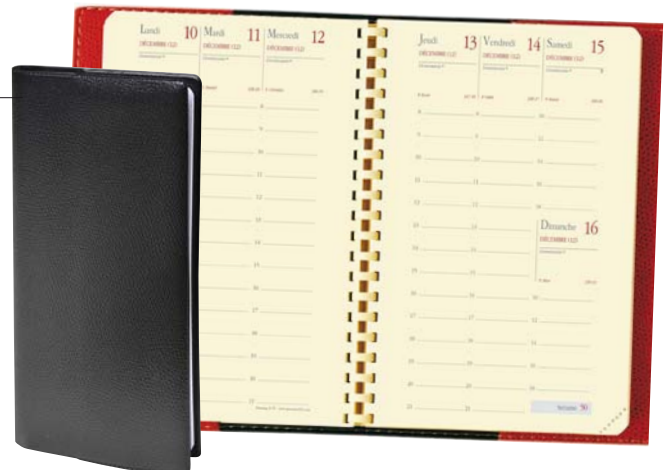

7,29€^{HT}
UNITAIRE

Référence	Couleur	Format (cm)	PRIX UNITAIRE € HT
400 4010	Noir	8,8 x 17	7,29

La grille Planning® sur un modèle poche long

QUO VADIS Semainier PLANING® 16S

- Grille 1 semaine sur 2 pages
- Couverture Impala PVC grainé
- Reliure spiralée PVC
- Papier ivoire
- Atlas couleur
- Répertoire amovible

7,69€^{HT}
UNITAIRE

Référence	Couleur	Format (cm)	PRIX UNITAIRE € HT
477 1215	Noir	9 x 16	7,69

Gestion du planning de 3 à 6 personnes

Journal journalier PLANIFIÉ 22

EXACOMPTA
PARIS

- Grille 1 jour par page
- 6 rdv par créneau horaire
- Rdv par 1/4 d'heure