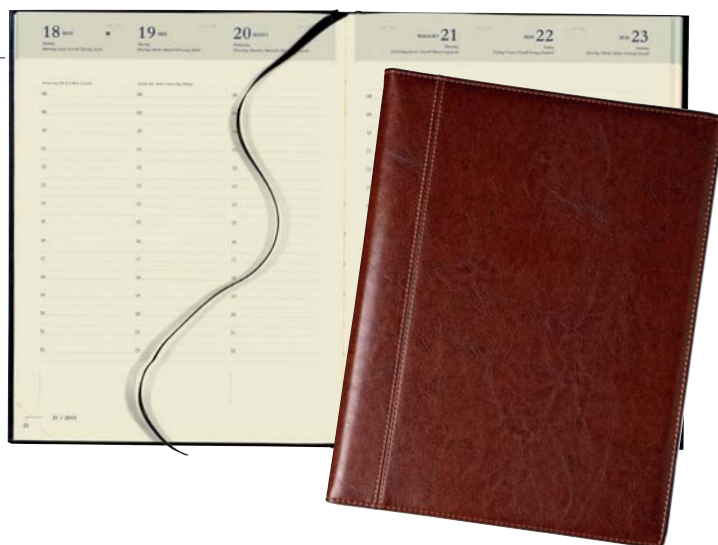

brepols **Semainier**
OMEGA PALERMO

- Grille 1 semaine sur 2 pages
- Couverture rigide en simili cuir avec coutures apparentes cousues à la main
- Coins perforés
- Papier ivoire
- Impression 2 couleurs
- Atlas couleur

19,49€^{HT}
UNITAIRE