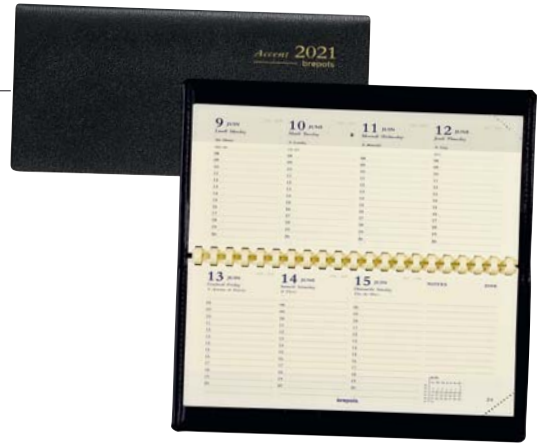

Le format à l'italienne haut de gamme en version spiralée

brepols Semainier ACCENT

- Grille 1 semaine sur 2 pages
- Couverture PVC
- Reliure spiralée PVC
- Papier ivoire
- Impression 2 couleurs
- Bilingue
- Répertoire
- Atlas couleur 16 pages
- Plans métro et RER

6,19€^{HT}
UNITAIRE

Référence	Couleur	Format (cm)	PRIX UNITAIRE € HT
425 3877	Noir	9 x 16	6,19