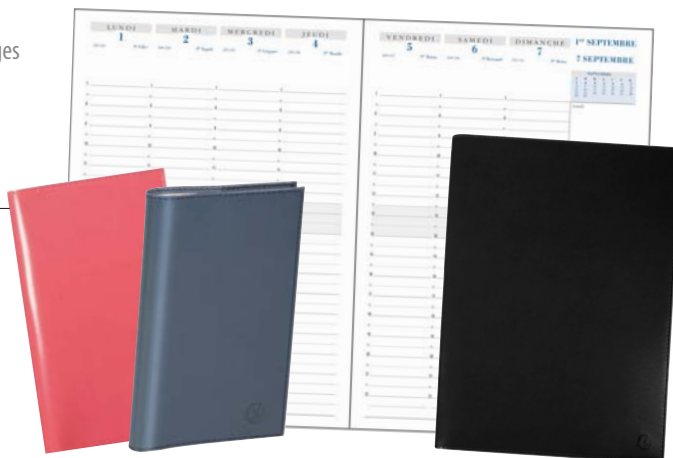

EXACOMPTA PARIS Semainier S^{AD} VERONE

- Grille 1 semaine sur 2 pages
- Septembre à décembre
- Couverture PVC amovible
- Spirale • Répertoire

Référence	Couleur	Format (cm)	PRIX UNITAIRE € HT
S^{AD} 29			
101 5744	Noir	21 x 29,7	20,49
S^{AD} 16			
111 0150	Bleu	9 x 16	10,09
101 5745	Corail	9 x 16	10,09

À partir de
10,09€^{HT}
UNITAIRE