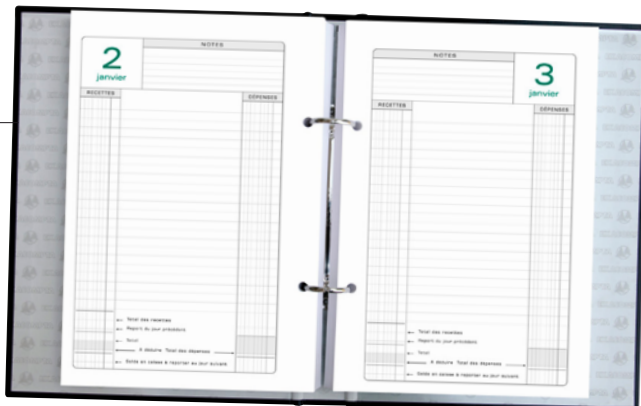

Pour un suivi pratique des mouvements de caisse au jour le jour

Semainier
**PERPÉTUEL DE CAISSE
NON MILLÉSIMÉ**

- Recharge 1 jour par page
- Couverture PVC
- Classeur 2 anneaux, vendu sans recharge
- Format 24 x 16 cm

Référence	Couleur	Description	PRIX UNITAIRE € HT
134 174	Noir	Classeur	9,69
134 173		Recharge	9,09

9,69€^{HT}
UNITAIRE