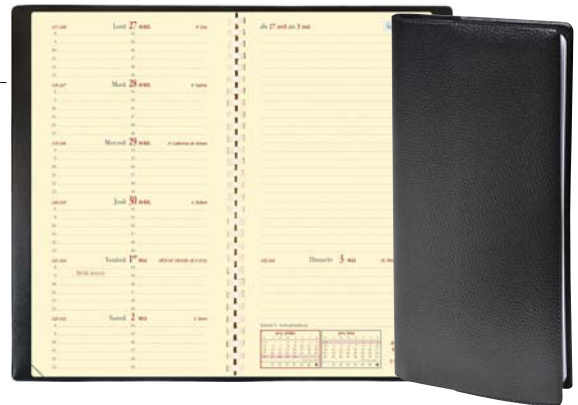

5,99€^{HT}
UNITAIRE

Référence	Couleur	Format (cm)	PRIX UNITAIRE € HT
398 2788	Noir	10 x 15	5,99

Semainiers de poche

Une lecture directe et claire de la semaine

brepols Semainier INTERPLAN

- Grille 1 semaine sur 2 pages
- Couverture PVC
- Reliure spiralée PVC
- Papier ivoire
- Impression 2 couleurs
- Bilingue
- Répertoire
- Atlas couleur 16 pages
- Plans métro et RER

5,99€^{HT}
UNITAIRE

Référence	Couleur	Format (cm)	PRIX UNITAIRE € HT
434 8908	Noir	9 x 16	5,99

Pratique avec ses plans et son large espace pour les notes

brepols Semainier NOTAPLAN

- Grille 1 semaine sur 2 pages + notes
- Couverture PVC
- Reliure spiralée PVC
- Papier ivoire
- Impression 2 couleurs
- Bilingue
- Répertoire
- Atlas couleur 16 pages
- Plans métro et RER

5,99€^{HT}
UNITAIRE

Référence	Couleur	Format (cm)	PRIX UNITAIRE € HT
461 1933	Noir	9 x 16	5,99

La semaine à l'horizontale avec une page de notes complète

QUO VADIS Semainier ITALNOTE S

- Grille 1 semaine sur 1 page
- 2 pages de notes
- Couverture Impala PVC grainé
- Spirale PVC
- Papier ivoire
- Répertoire
- Atlas couleur

7,29€^{HT}
UNITAIRE

Référence	Couleur	Format (cm)	PRIX UNITAIRE € HT
400 4010	Noir	8,8 x 17	7,29

La grille Planning® sur un modèle poche long

QUO VADIS Semainier PLANING® 16S

- Grille 1 semaine sur 2 pages
- Couverture Impala PVC grainé
- Reliure spiralée PVC
- Papier ivoire
- Atlas couleur
- Répertoire amovible